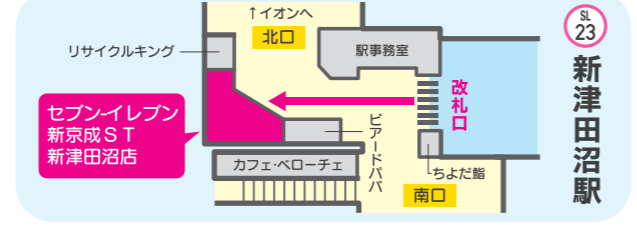

船橋市金堀町 525 番 TEL:047-457-6627
開園時間：9:30~17:00

スタンプ設置場所 **北ゲート入口付近**

入園料金
一般900円 ※セブン-イレブン新京成 ST三駅店で前売入園券販売中!
高校生 (生徒証提示) 600円 ※65歳以上は証明書の提示により入園料無料
小・中学生200円 ※身体障害者手帳、療育手帳、精神障害者保健福祉手帳
幼児 (4歳以上)100円 をお持ちの方は手帳またはマイリDの提示によりご本人様と介護者様1名の入園料金と駐車料金が無料

ゴール店舗

セブン-イレブン 新京成 S T 新鎌ヶ谷店

営業時間：6:00~23:00 (年中無休)

セブン-イレブン 新京成 S T 新津田沼店

営業時間：6:00~24:00 (年中無休)

夏休みは電車に乗って、新京成のナゾを解き明かそう!

開催期間 **7月20日(土)~9月1日(日)**

新京成沿線をめぐるクイズ&スタンプラリーを開催!
8か所すべてのスタンプを集めてキーワードを完成させると
駅長ネームプレート風オリジナルキーホルダーがもらえるよ!

さらに! Wチャンススタンプをゲットした中から抽選で
300名様にクイズラリー限定 新京成オリジナル「お弁当箱」または「Tシャツ」をプレゼント!
※応募方法は中面をご覧ください。※賞品画像はイメージです。

クイズラリーのご参加におすすめのきっぷ

夏のわくわく1日乗車券

発売・通用期間 7月12日(金)~9月1日(日)
発売金額 大人600円 小児200円(税込)
発売箇所 新京成各駅(京成津田沼駅を除く)

※上本郷、松戸新田、みのり台、北初富、初富、三咲、滝不動、高根木戸、習志野、前原の各駅での発売は7時から22時まで。

新京成 マスターへの道

練習問題

新京成のキャラクターしんちゃん、けいちゃんは
どないきものをモチーフにしている？

八柱駅

松戸市立博物館

松戸市立博物館 クイズの答え

初富駅