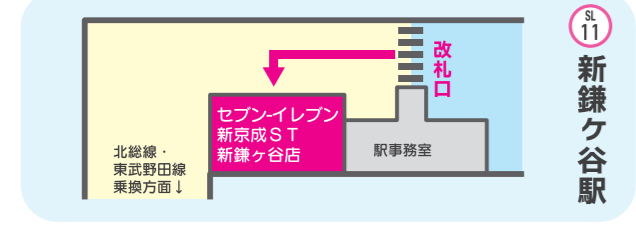

クイズ設置場所 **1Fエレベーター前付近**

Wチャンス応募スタンプ 設置場所

戸定歴史館

SL01 松戸駅から徒歩約10分

松戸市松戸 714-1
TEL:047-362-2050
開館時間：9:30~16:30 (閉館17:00)
休館日：月曜日
※祝日・休日にあたる場合は開館し、翌平日休館

スタンプ設置場所 **戸定歴史館入口右**

ふなばしアンデルセン公園

SL15 三咲駅からバス約12分

船橋市金堀町 525 番 TEL:047-457-6627
開園時間：9:30~17:00

スタンプ設置場所 **北ゲート入口付近**

入園料金
一般900円 ※セブン-イレブン新京成 ST三駅店で前売入園券販売中!
高校生 (生徒証提示) 600円 ※65歳以上は証明書の提示により入園料無料
小・中学生200円 ※身体障害者手帳、療育手帳、精神障害者保健福祉手帳
幼児 (4歳以上)100円 をお持ちの方は手帳またはマイリDの提示によりご本人様と介護者様1名の入園料金と駐車料金が無料

ゴール店舗

セブン-イレブン 新京成 S T 新鎌ヶ谷店

営業時間：6:00~23:00 (年中無休)

セブン-イレブン 新京成 S T 新津田沼店

営業時間：6:00~24:00 (年中無休)

夏休みは電車に乗って、新京成のナゾを解き明かそう!

開催期間 **7月20日(土)~9月1日(日)**

新京成沿線をめぐるクイズ&スタンプラリーを開催!
8か所すべてのスタンプを集めてキーワードを完成させると
駅長ネームプレート風オリジナルキーホルダーがもらえるよ!

さらに! Wチャンススタンプをゲットした中から抽選で
300名様にクイズラリー限定 新京成オリジナル「お弁当箱」または「Tシャツ」をプレゼント!
※応募方法は中面をご覧ください。※賞品画像はイメージです。

クイズラリーのご参加におすすめのきっぷ

夏のわくわく1日乗車券

発売・通用期間 7月12日(金)~9月1日(日)
発売金額 大人600円 小児200円(税込)
発売箇所 新京成各駅(京成津田沼駅を除く)