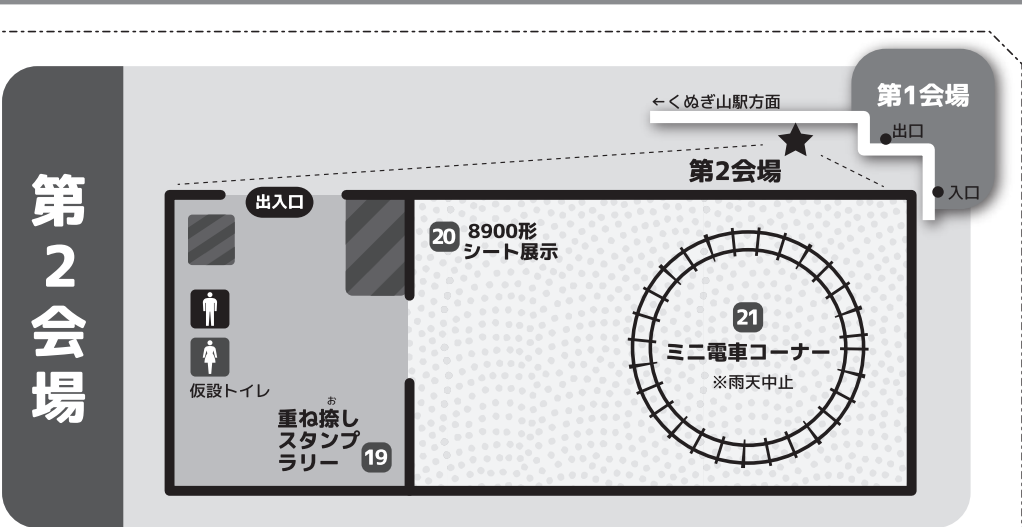

⑦ 初清園
🕒 9:00~17:00

⑧ 夢庵 松戸串崎店 ☎ 047-311-5266
🕒 10:00~23:30 (L.O.23:00)

イベント
もりだくさん!!

入場無料

8900形
デビュー
30周年!

10月7日±

10:00~15:30

受付15:00まで・雨天決行・荒天中止

まいにち、ちょっと、新しい。
shin-kei-sei

新京成サンクスフェスタ 会場マップ

2023.10.7

- 1 受付・本部** お問い合わせがあれば、こちらまで。
- 2 バス車両展示・運転席での記念撮影** バス運転士になりきって写真を撮ろう！
※お持ちのカメラ・携帯での撮影をお願いします。
- 3 日本大学による運転台シミュレーター** 日本大学生産工学部機械工学科にて研究用に製作したシミュレーターです。
※整理券がなくなり次第、受付終了です。 **整理券が必要です**
- 4 しんちゃん電車での記念撮影** ※お持ちのカメラ・携帯での撮影をお願いします。
- 5 ドア開閉操作体験** 新京成で使われていた車両のドアです。開閉操作を体験できます。
- 6 踏切展示・体験** 実物の警報機や遮断機の展示や、踏切にまつわる体験ができます。