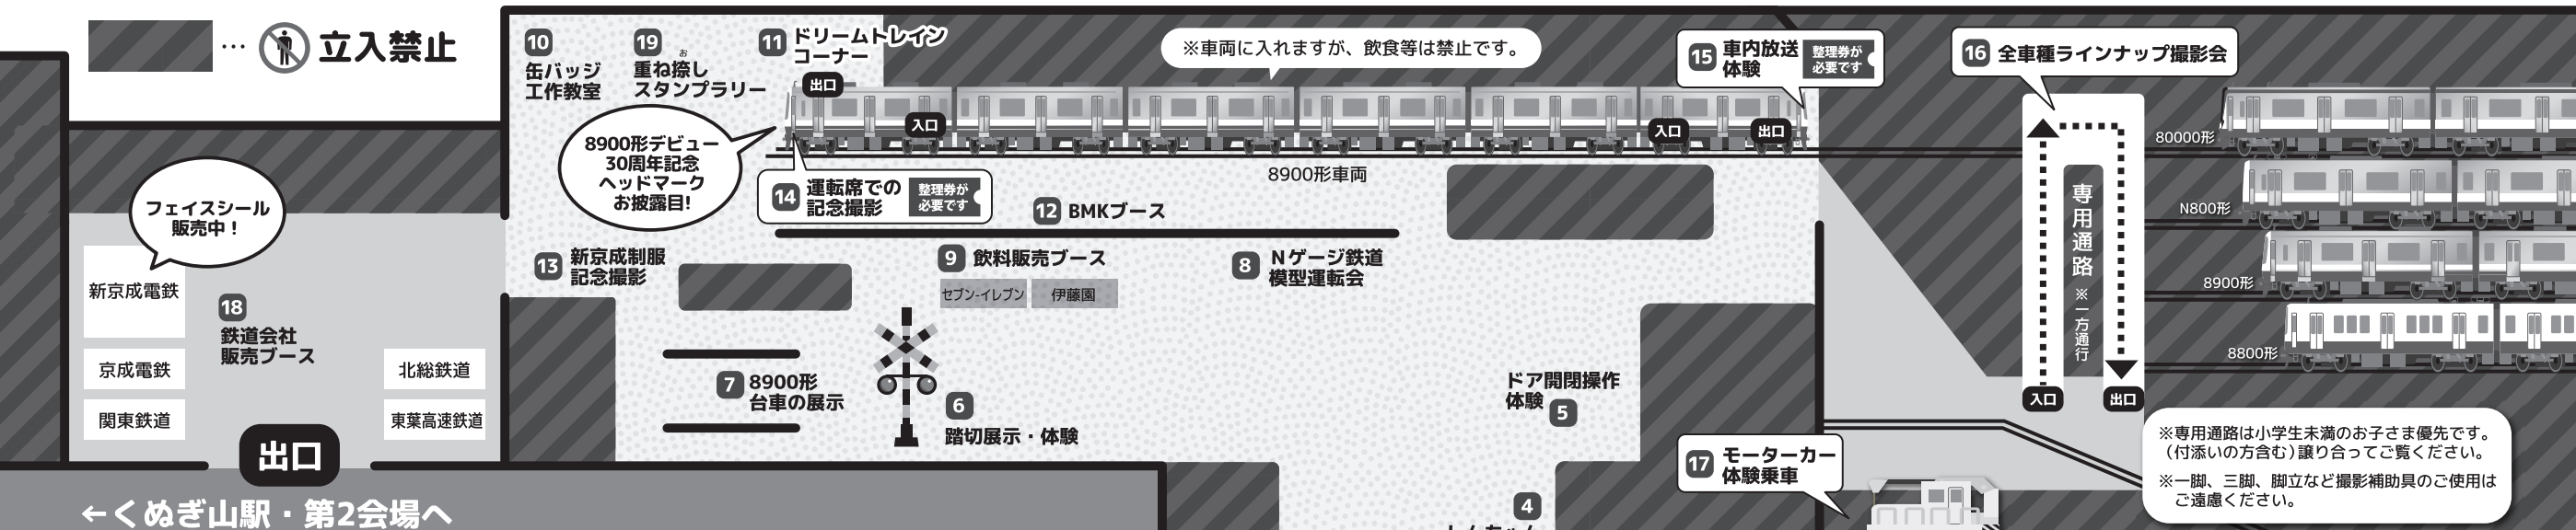

⑦ 初清園
🕒 9:00~17:00

⑧ 夢庵 松戸串崎店 ☎ 047-311-5266
🕒 10:00~23:30 (L.O.23:00)

イベント
もりだくさん!!

入場無料

8900形
デビュー
30周年!

10月7日±

10:00~15:30

受付15:00まで・雨天決行・荒天中止

まいにち、ちょっと、新しい。
shin-kei-sei

新京成サンクスフェスタ 会場マップ

2023.10.7

- 1 受付・本部** お問い合わせがあれば、こちらまで。
- 2 バス車両展示・運転席での記念撮影** バス運転士になりきって写真を撮ろう！
※お持ちのカメラ・携帯での撮影をお願いします。
- 3 日本大学による運転台シミュレーター** 日本大学生産工学部機械工学科にて研究用に製作したシミュレーターです。
※整理券がなくなり次第、受付終了です。 **整理券が必要です**
- 4 しんちゃん電車での記念撮影** ※お持ちのカメラ・携帯での撮影をお願いします。
- 5 ドア開閉操作体験** 新京成で使われていた車両のドアです。開閉操作を体験できます。
- 6 踏切展示・体験** 実物の警報機や遮断機の展示や、踏切にまつわる体験ができます。